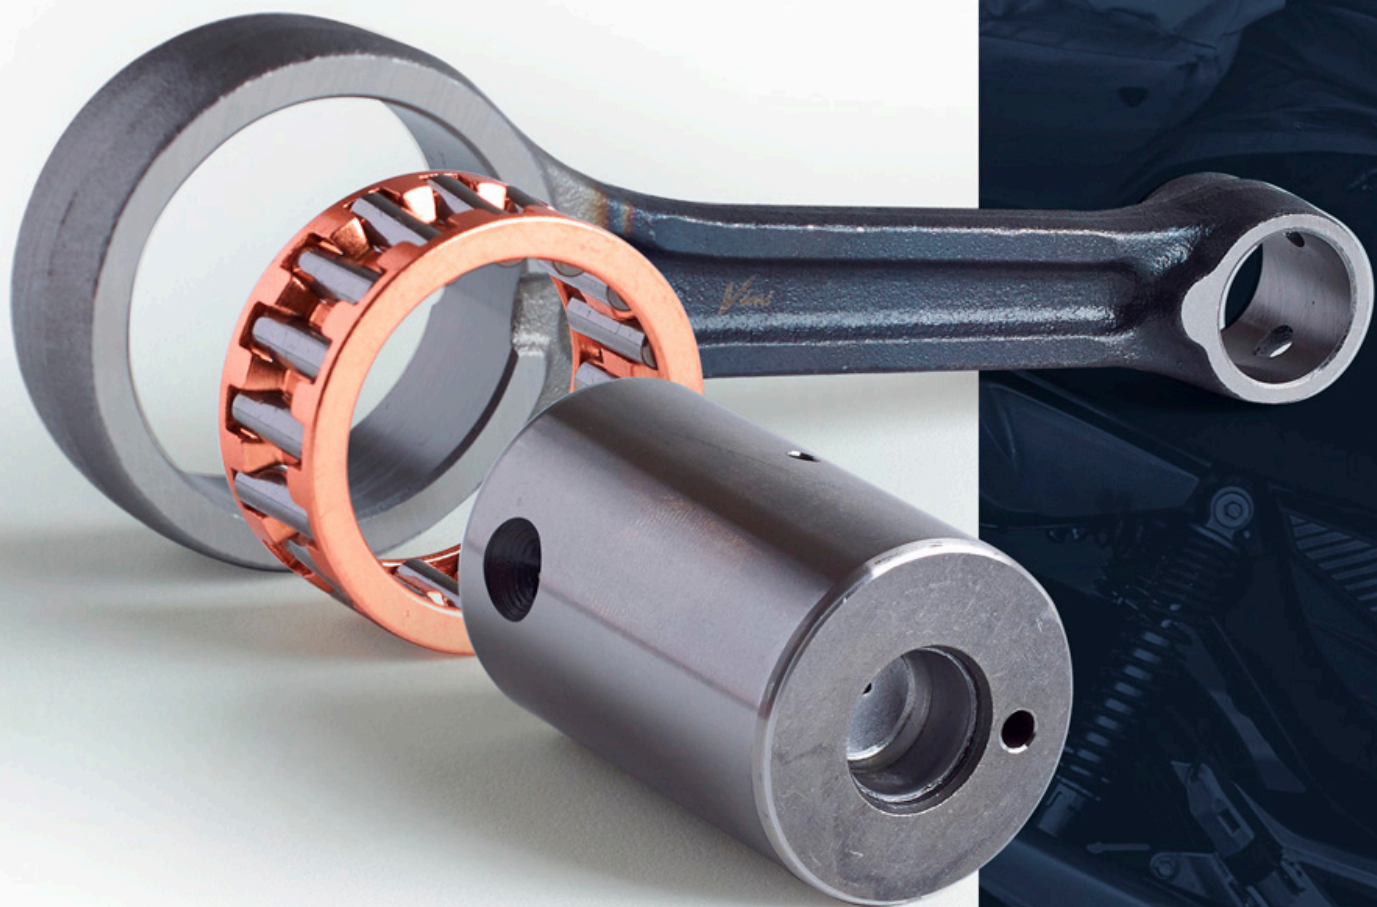

#vádevini

motor
e suas partes