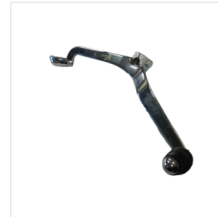

9020880311

BIZ 125 05-10