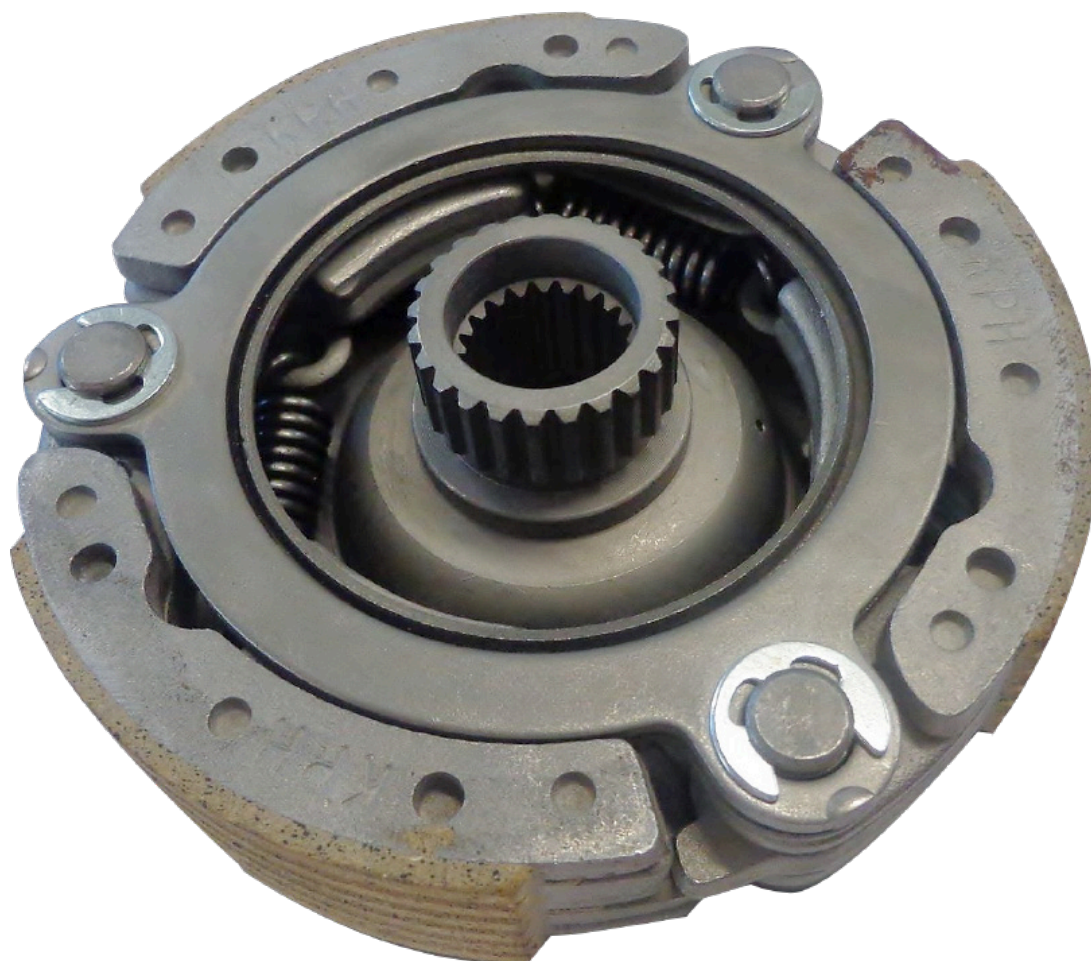

PESO DA EMBREAGEM PRIMARIA

COMPATÍVEL COM:

HONDA

9020870032	BIZ 100 98-05 / C100 DREAM 92-98

9020870033	BIZ 125 05-24

COMPATÍVEL COM:

YAMAHA

9020870134	CRYPTON 115 10-16 (SAPATA)