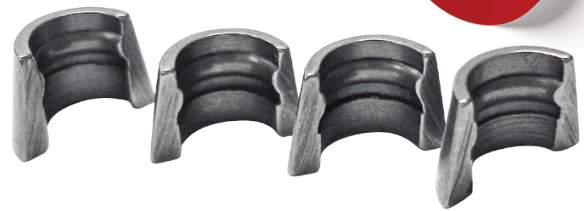

CHAVETA DE VÁLVULA

COMPATÍVEL COM:
HONDA

9020890069 CG 125 09-18 / CG 150 TITAN 04-15 / CG 150 FAN 09-15 / NXR 125 BROS 03-05 / NXR 150 BROS 06-15 / BIZ 100 00-05 / C100 DREAM 92-00 / POP 100 07-15

9020890060 CG TITAN 125 81-91

9020890070 CG TODAY/TITAN 92-01 / XLR 125 97-00

COMPATÍVEL COM:
SUZUKI

9020890071 BURGMAN 125 / YES 125

COMANDO DE VÁLVULAS

Responsável pela abertura e fechamento das válvulas no motor, o Comando de Válvulas Vini garante potência para a moto.

COMPATÍVEL COM:
DAFRA

COMPATÍVEL COM:
DAFRA / SUNDOWN

9020850073

APACHE

9020850029

HUNTER 100 07-09 / WEB 100 02-09 / WEB EVO 100 06-09 / SUPER 100 08-14

COMPATÍVEL COM:
HONDA

9020850053

ADMISSAO CB 300R 09-15 / XRE 300R 09-23 / CBX 250 TWISTER 01-08 / XR 250 TORNADO 01-08

9020850034

BIZ 100 13-14 / POP 100 07-15

9020850104

BIZ 110i 16-24 / POP 110i 16-24