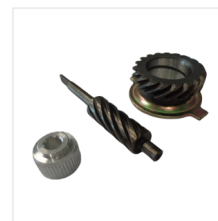

9020880334

NXR 150 BROS 06-15 / NXR 125 03-05 / XLX 250R 87-94

COMPATÍVEL COM:
TRAXX

COMPATÍVEL COM:
YAMAHA